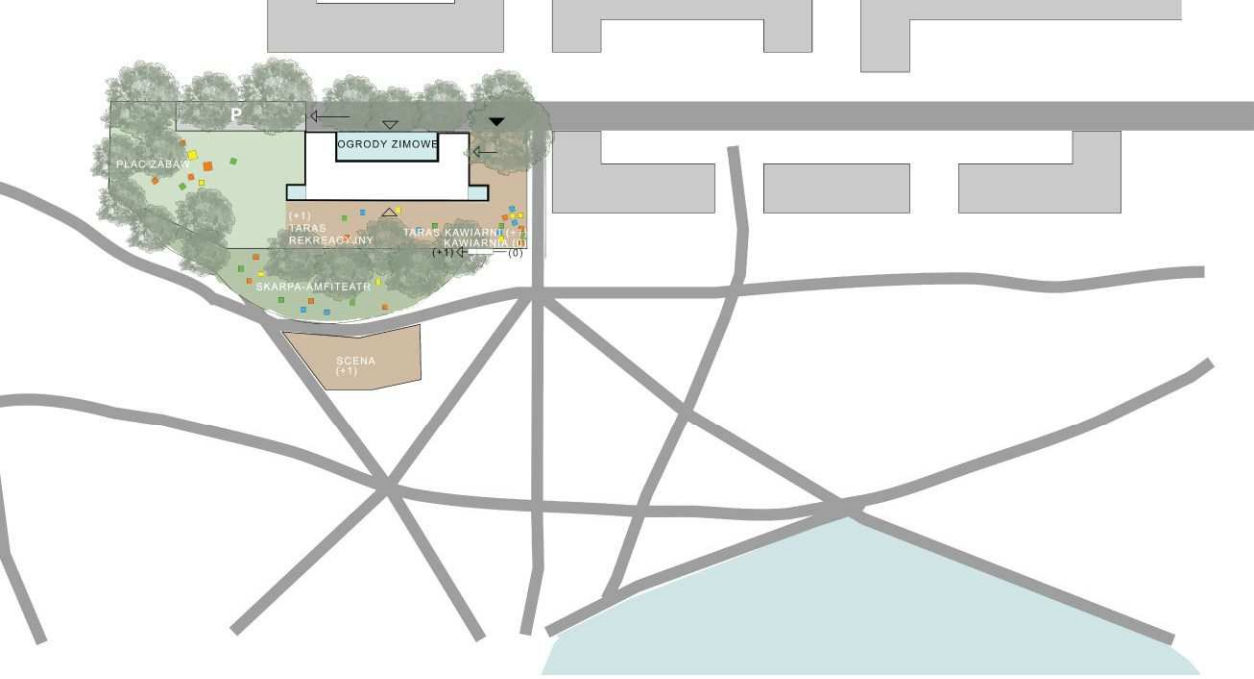

Kawiarnia zlokalizowana w przyziemiu budynku u zbiegu głównych ścieżek parkowych.

POTENCJALNE DOCHODY

ODWRÓCENIE FUNKCJI

OGNISKO MOKOTÓW

Dzieci dostają więcej przestrzeni do zabawy, a przestrzeń dorosłych przenika się ze strefą kawiarnianą. Pomiędzy nimi, na osi nowego wejścia do budynku, znajduje się otwarta przestrzeń zintegrowana z parkiem.