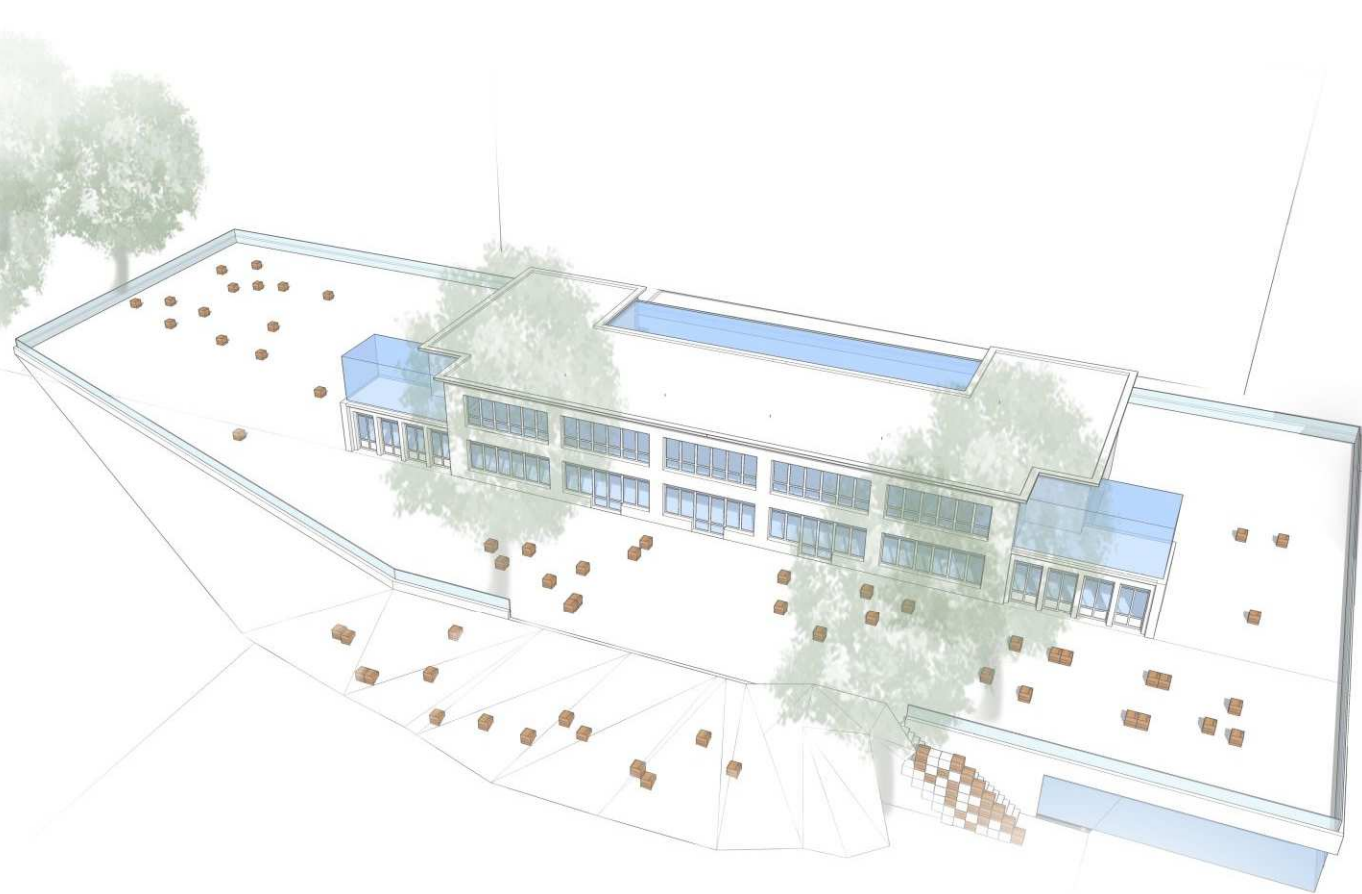

OGNISKO MOKOTÓW

OGNISKO MOKOTÓW

OGNISKO MOKOTÓW

INTEGRACJA Z PARKIEM

ODWRÓCENIE FUNKCJI

ZIELONE PIKSELE - STREFA WARSZTATOWA

POTENCJALNE DOCHODY

SKARPA
(MOŻLIWOŚĆ SIĘDZENIA)

OGNISKO MOKOTÓW

ODWRÓCENIE FUNKCJI

OGNISKO MOKOTÓW

Dzieci dostają więcej przestrzeni do zabawy, a przestrzeń dorosłych przenika się ze strefą kawiarnianą. Pomiędzy nimi, na osi nowego wejścia do budynku, znajduje się otwarta przestrzeń zintegrowana z parkiem.

ODWRÓCENIE FUNKCJI

OGNISKO MOKOTÓW

Dzieci dostają więcej przestrzeni do zabawy, a przestrzeń dorosłych przenika się ze strefą kawiarnianą. Pomiędzy nimi, na osi nowego wejścia do budynku, znajduje się otwarta przestrzeń zintegrowana z parkiem.