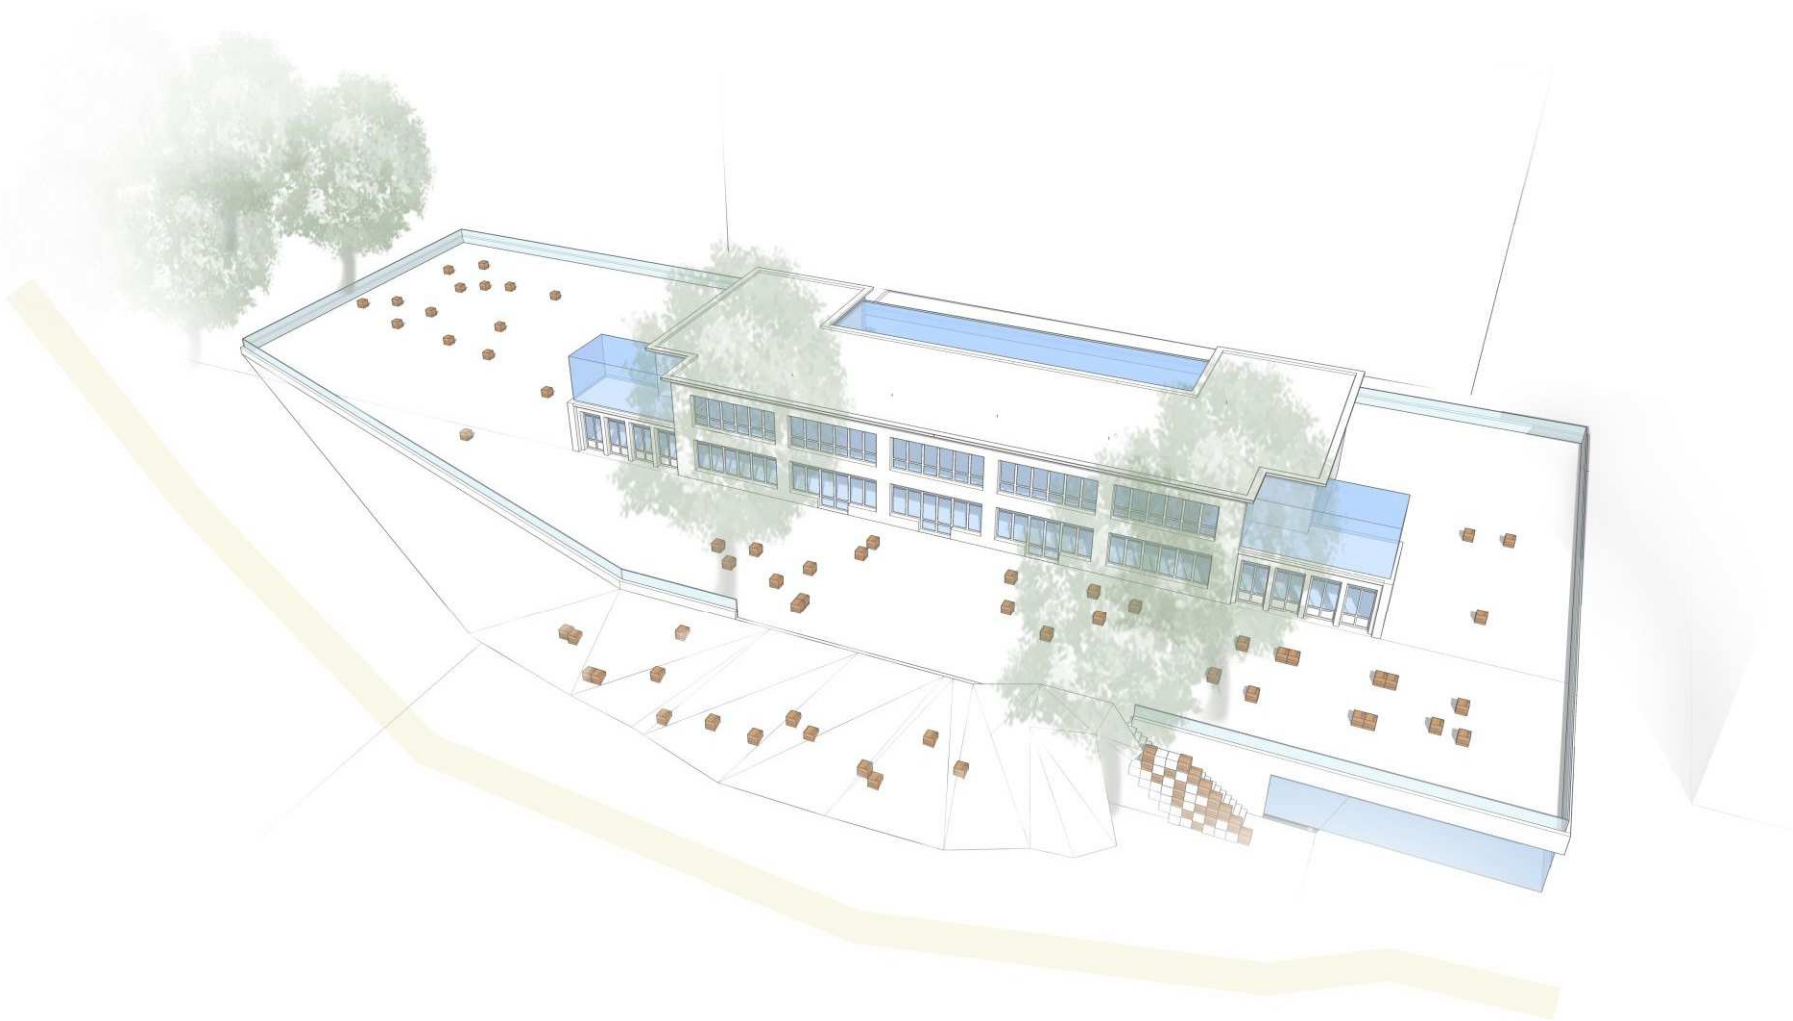

OGNISKO MOKOTÓW

OGNISKO MOKOTÓW

OGNISKO MOKOTÓW

INTEGRACJA Z PARKIEM

ODWRÓCENIE FUNKCJI

ZIELONE PIKSELE - STREFA WARSZTATOWA

POTENCJALNE DOCHODY

SKARPA
(MOŻLIWOŚĆ SIĘDZENIA)

OGNISKO MOKOTÓW

ODWRÓCENIE FUNKCJI

OGNISKO MOKOTÓW

Dzieci dostają więcej przestrzeni do zabawy, a przestrzeń dorosłych przenika się ze strefą kawiarnianą. Pomiędzy nimi, na osi nowego wejścia do budynku, znajduje się otwarta przestrzeń zintegrowana z parkiem.

ODWRÓCENIE FUNKCJI

OGNISKO MOKOTÓW

Dzieci dostają więcej przestrzeni do zabawy, a przestrzeń dorosłych przenika się ze strefą kawiarnianą. Pomiędzy nimi, na osi nowego wejścia do budynku, znajduje się otwarta przestrzeń zintegrowana z parkiem.

STREFA DZIECI

ODWRÓCENIE FUNKCJI

OGNISKO MOKOTÓW

Dzieci dostają więcej przestrzeni do zabawy, a przestrzeń dorosłych przenika się ze strefą kawiarnianą. Pomiędzy nimi, na osi nowego wejścia do budynku, znajduje się otwarta przestrzeń zintegrowana z parkiem.