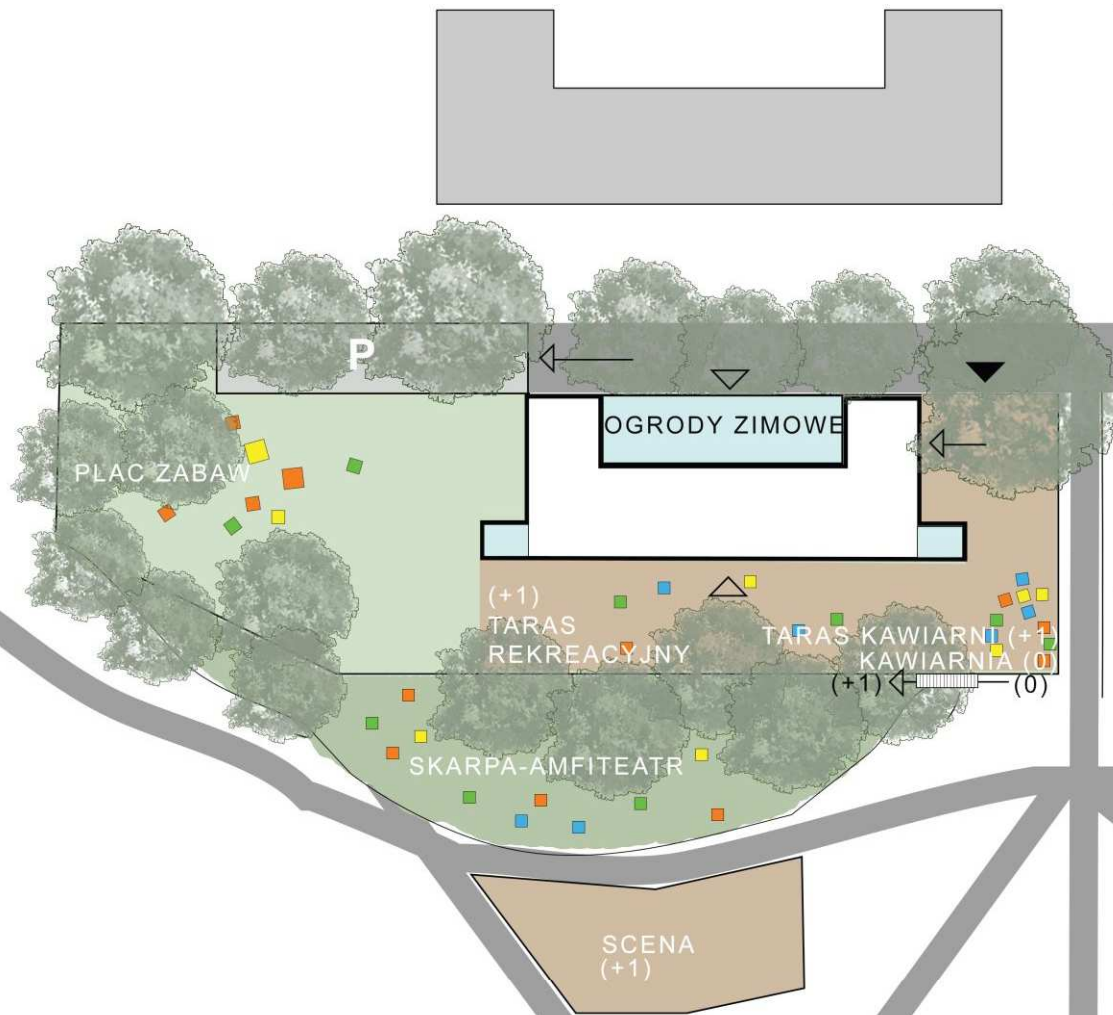

STREFA DZIECI

STREFA DOROSŁYCH

KAWIARNIA PARKOWA

Kawiarnia zlokalizowana w przyziemiu budynku u zbiegu głównych ścieżek parkowych.

POTENCJALNE DOCHODY

ODWRÓCENIE FUNKCJI

OGNISKO MOKOTÓW

Dzieci dostają więcej przestrzeni do zabawy, a przestrzeń dorosłych przenika się ze strefą kawiarnianą. Pomiędzy nimi, na osi nowego wejścia do budynku, znajduje się otwarta przestrzeń zintegrowana z parkiem.