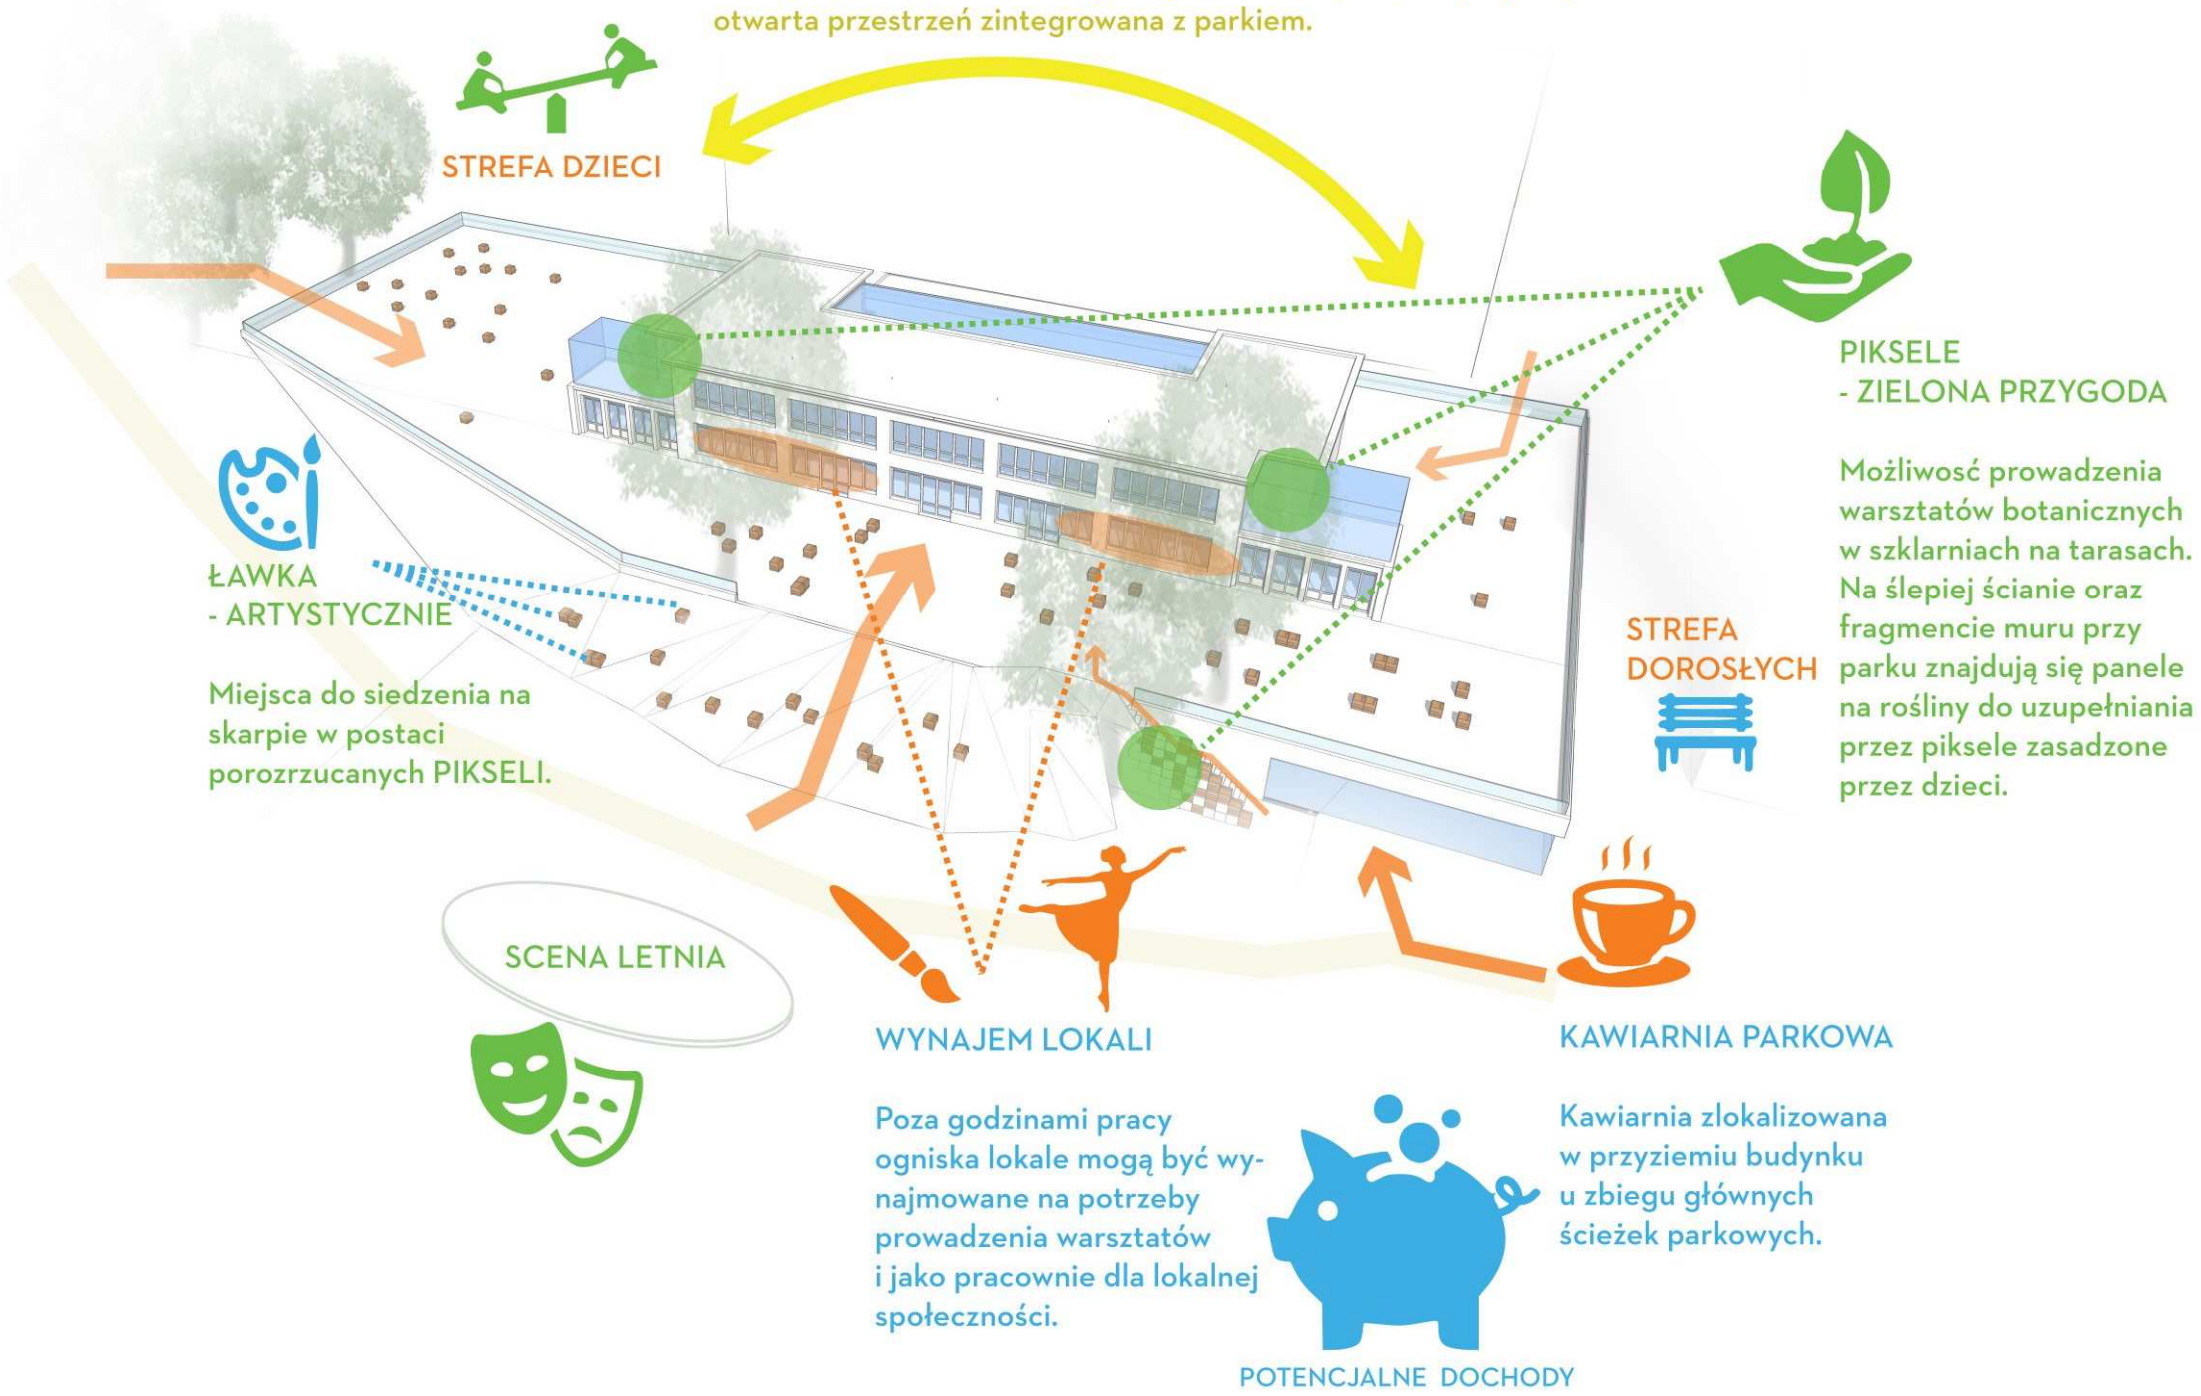

Kawiarnia zlokalizowana w przyziemiu budynku u zbiegu głównych ścieżek parkowych.

POTENCJALNE DOCHODY

ODWRÓCENIE FUNKCJI

OGNISKO MOKOTÓW

Dzieci dostają więcej przestrzeni do zabawy, a przestrzeń dorosłych przenika się ze strefą kawiarnianą. Pomiędzy nimi, na osi nowego wejścia do budynku, znajduje się otwarta przestrzeń zintegrowana z parkiem.

STREFA DZIECI

ŁAWKA - ARTYSTYCZNIE

Miejsca do siedzenia na skarpie w postaci porzrzuconych PIKSELI.

SCENA LETNIA

WYNAJEM LOKALI

Poza godzinami pracy ogniska lokale mogą być wynajmowane na potrzeby prowadzenia warsztatów i jako pracownie dla lokalnej społeczności.

POTENCJALNE DOCHODY

STREFA DOROSŁYCH

KAWIARNIA PARKOWA

Kawiarnia zlokalizowana w przyziemiu budynku u zbiegu głównych ścieżek parkowych.

ODWRÓCENIE FUNKCJI

OGNISKO MOKOTÓW

Dzieci dostają więcej przestrzeni do zabawy, a przestrzeń dorosłych przenika się ze strefą kawiarnianą. Pomiędzy nimi, na osi nowego wejścia do budynku, znajduje się otwarta przestrzeń zintegrowana z parkiem.

STREFA DZIECI

PIKSELE
- ZIELONA PRZYGODA

Możliwość prowadzenia warsztatów botanicznych w szklarniach na tarasach. Na ślepiej ścianie oraz fragmencie muru przy parku znajdują się panele na rośliny do uzupełniania przez piksele zasadzone przez dzieci.