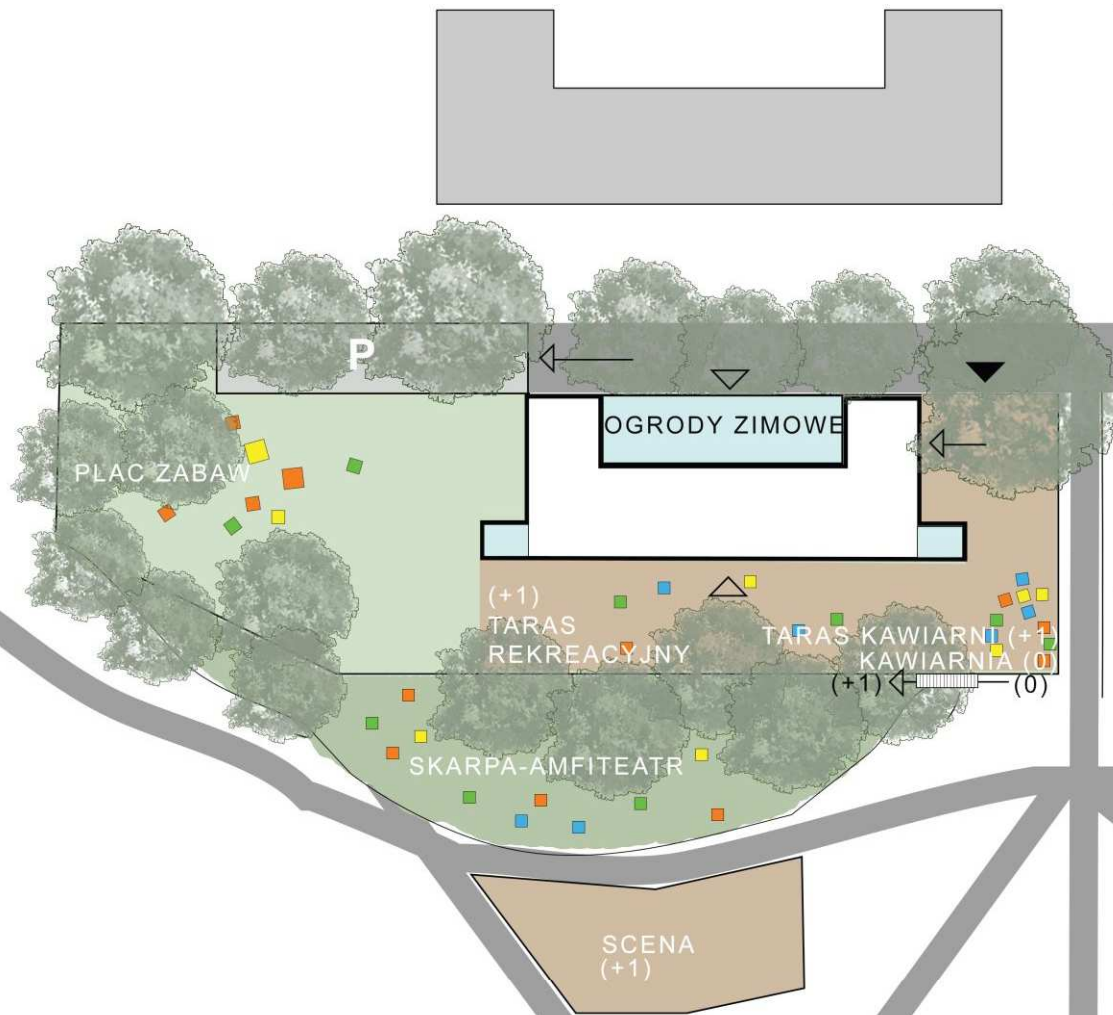

OGNISKO MOKOTÓW

OGNISKO MOKOTÓW

OGNISKO MOKOTÓW

INTEGRACJA Z PARKIEM

ODWRÓCENIE FUNKCJI

ZIELONE PIKSELE - STREFA WARSZTATOWA

POTENCJALNE DOCHODY

SKARPA
(MOŻLIWOŚĆ SIĘDZENIA)

OGNISKO MOKOTÓW

ODWRÓCENIE FUNKCJI

OGNISKO MOKOTÓW

Dzieci dostają więcej przestrzeni do zabawy, a przestrzeń dorosłych przenika się ze strefą kawiarnianą. Pomiędzy nimi, na osi nowego wejścia do budynku, znajduje się otwarta przestrzeń zintegrowana z parkiem.

ODWRÓCENIE FUNKCJI

OGNISKO MOKOTÓW

Dzieci dostają więcej przestrzeni do zabawy, a przestrzeń dorosłych przenika się ze strefą kawiarnianą. Pomiędzy nimi, na osi nowego wejścia do budynku, znajduje się otwarta przestrzeń zintegrowana z parkiem.