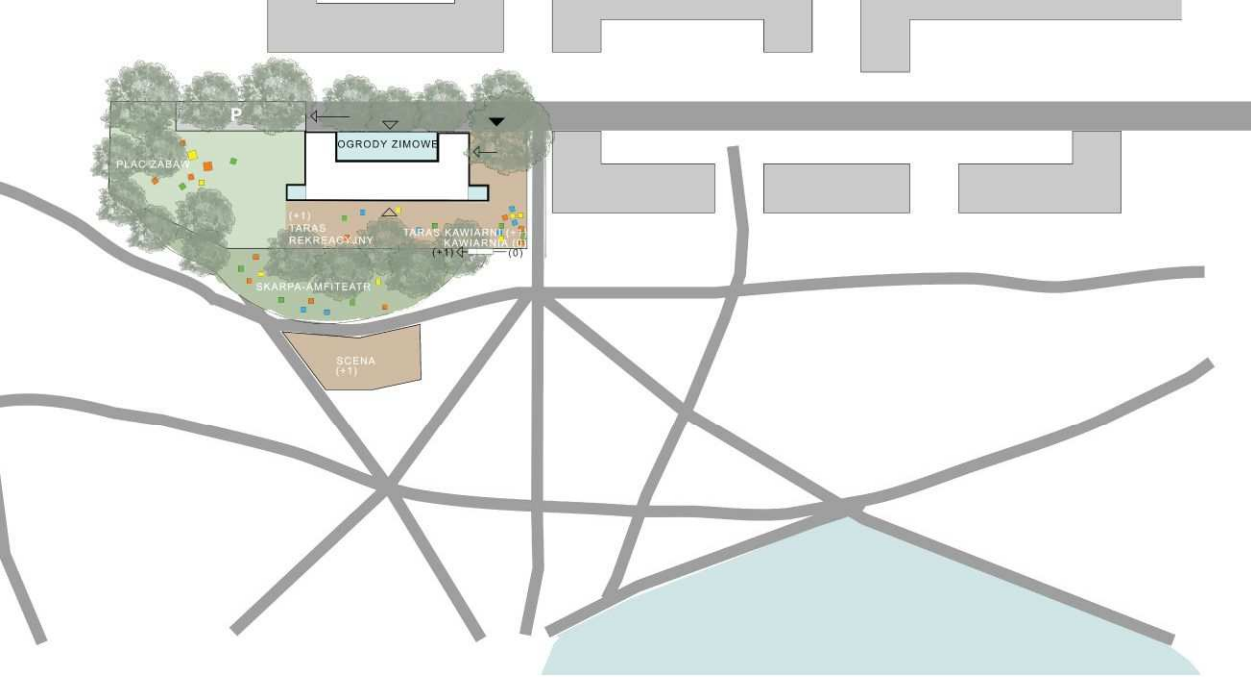

OGNISKO MOKOTÓW

OGNISKO MOKOTÓW

OGNISKO MOKOTÓW

INTEGRACJA Z PARKIEM

ODWRÓCENIE FUNKCJI

ZIELONE PIKSELE - STREFA WARSZTATOWA

POTENCJALNE DOCHODY

SKARPA
(MOŻLIWOŚĆ SIĘDZENIA)

OGNISKO MOKOTÓW

ODWRÓCENIE FUNKCJI

OGNISKO MOKOTÓW

Dzieci dostają więcej przestrzeni do zabawy, a przestrzeń dorosłych przenika się ze strefą kawiarnianą. Pomiędzy nimi, na osi nowego wejścia do budynku, znajduje się otwarta przestrzeń zintegrowana z parkiem.