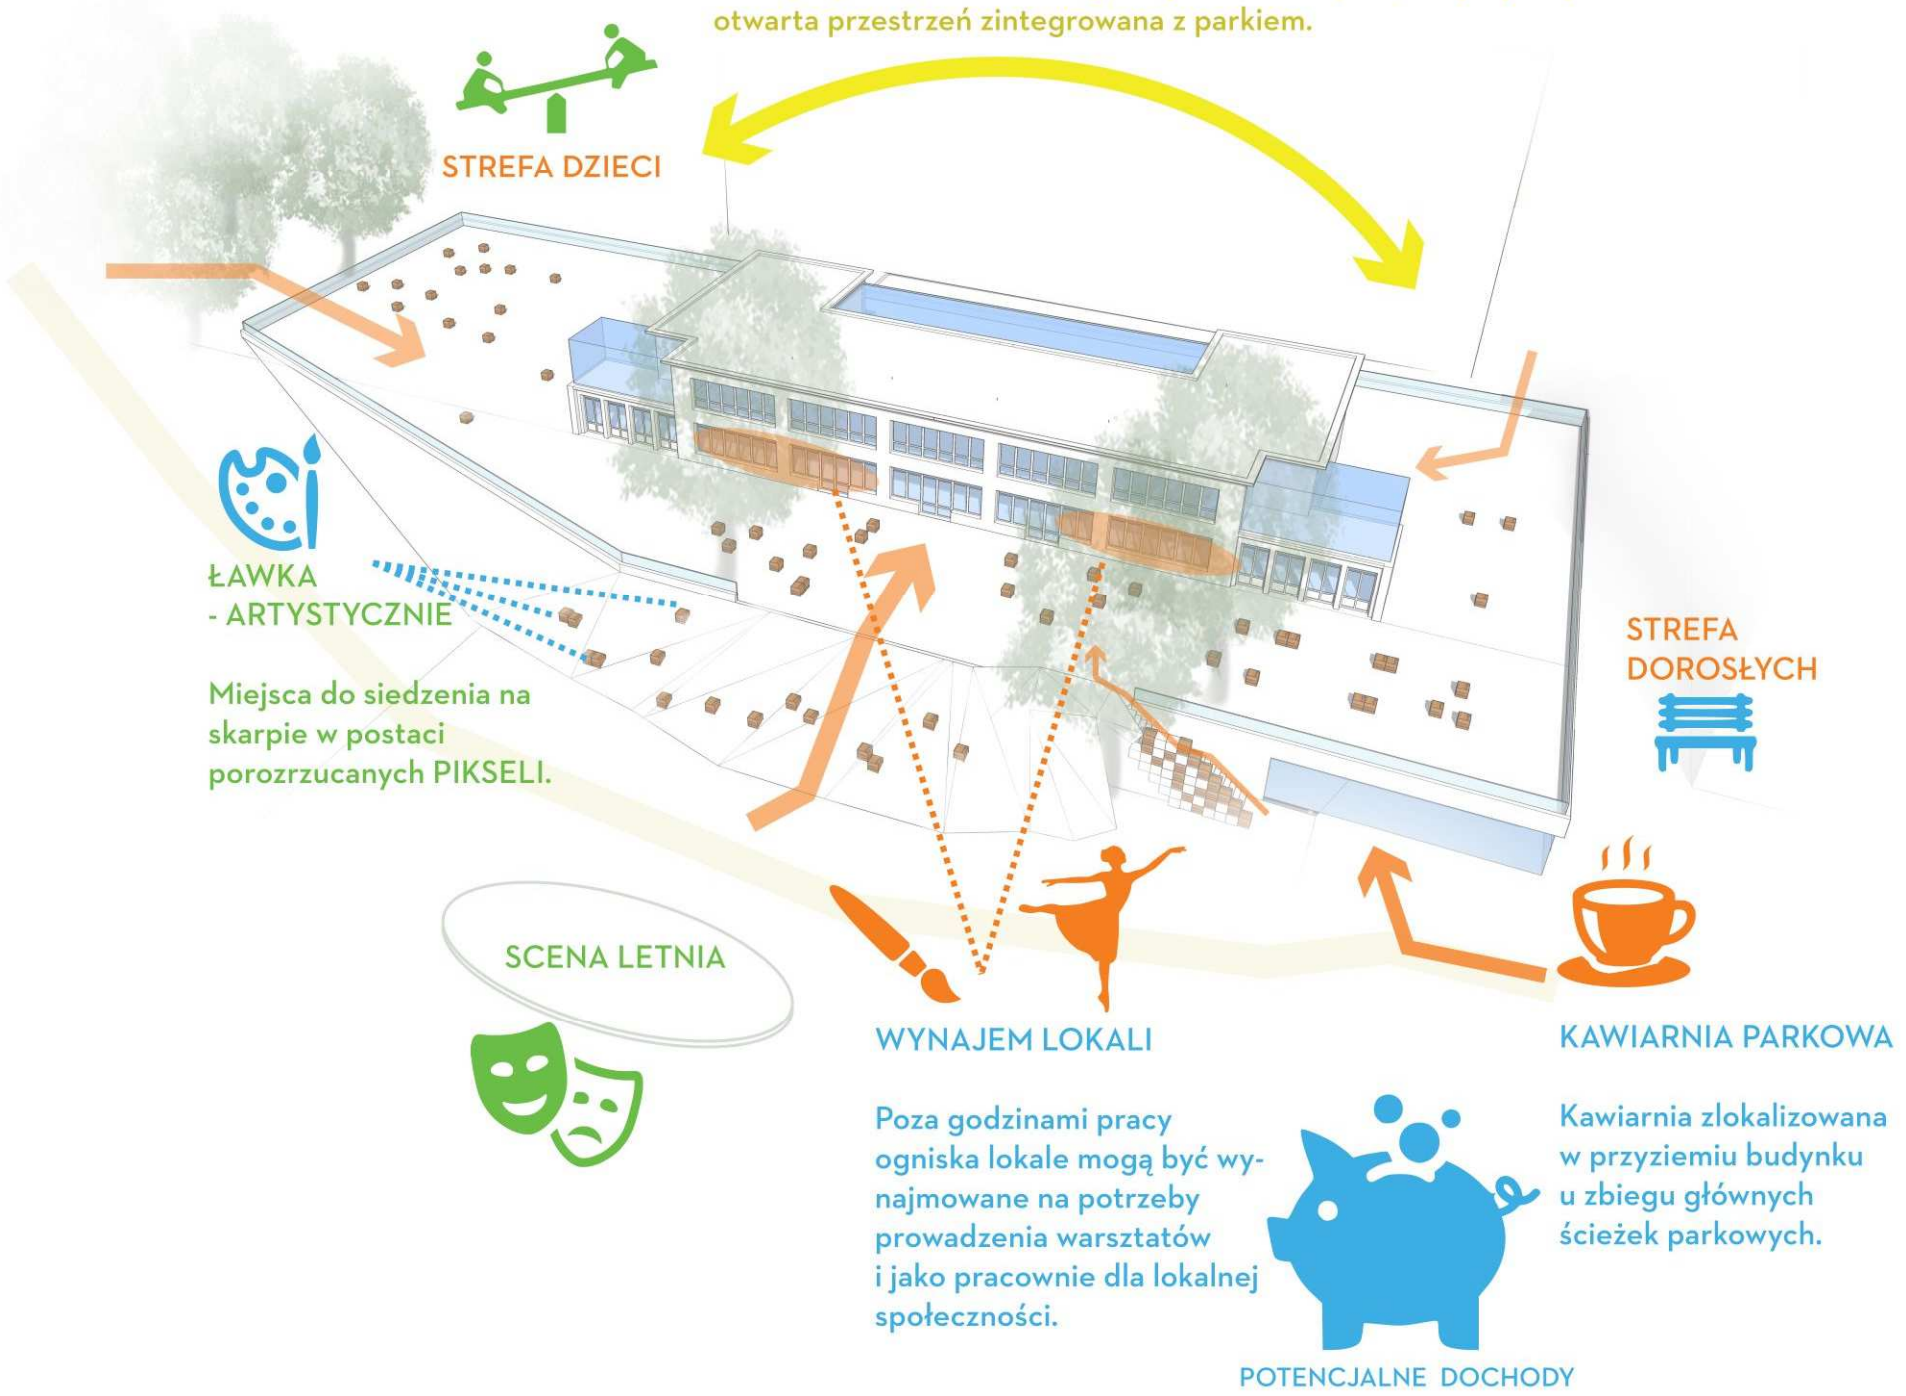

POTENCJALNE DOCHODY

ODWRÓCENIE FUNKCJI

OGNISKO MOKOTÓW

Dzieci dostają więcej przestrzeni do zabawy, a przestrzeń dorosłych przenika się ze strefą kawiarnianą. Pomiędzy nimi, na osi nowego wejścia do budynku, znajduje się otwarta przestrzeń zintegrowana z parkiem.

Kawiarnia zlokalizowana w przyziemiu budynku u zbiegu głównych ścieżek parkowych.

POTENCJALNE DOCHODY

ODWRÓCENIE FUNKCJI

OGNISKO MOKOTÓW

Dzieci dostają więcej przestrzeni do zabawy, a przestrzeń dorosłych przenika się ze strefą kawiarnianą. Pomiędzy nimi, na osi nowego wejścia do budynku, znajduje się otwarta przestrzeń zintegrowana z parkiem.

STREFA DZIECI

ŁAWKA - ARTYSTYCZNIE

Miejsca do siedzenia na skarpie w postaci porzrzuconych PIKSELI.

SCENA LETNIA

WYNAJEM LOKALI

Poza godzinami pracy ogniska lokale mogą być wynajmowane na potrzeby prowadzenia warsztatów i jako pracownie dla lokalnej społeczności.

POTENCJALNE DOCHODY

STREFA DOROSŁYCH

KAWIARNIA PARKOWA

Kawiarnia zlokalizowana w przyziemiu budynku u zbiegu głównych ścieżek parkowych.

ODWRÓCENIE FUNKCJI

OGNISKO MOKOTÓW

Dzieci dostają więcej przestrzeni do zabawy, a przestrzeń dorosłych przenika się ze strefą kawiarnianą. Pomiędzy nimi, na osi nowego wejścia do budynku, znajduje się otwarta przestrzeń zintegrowana z parkiem.