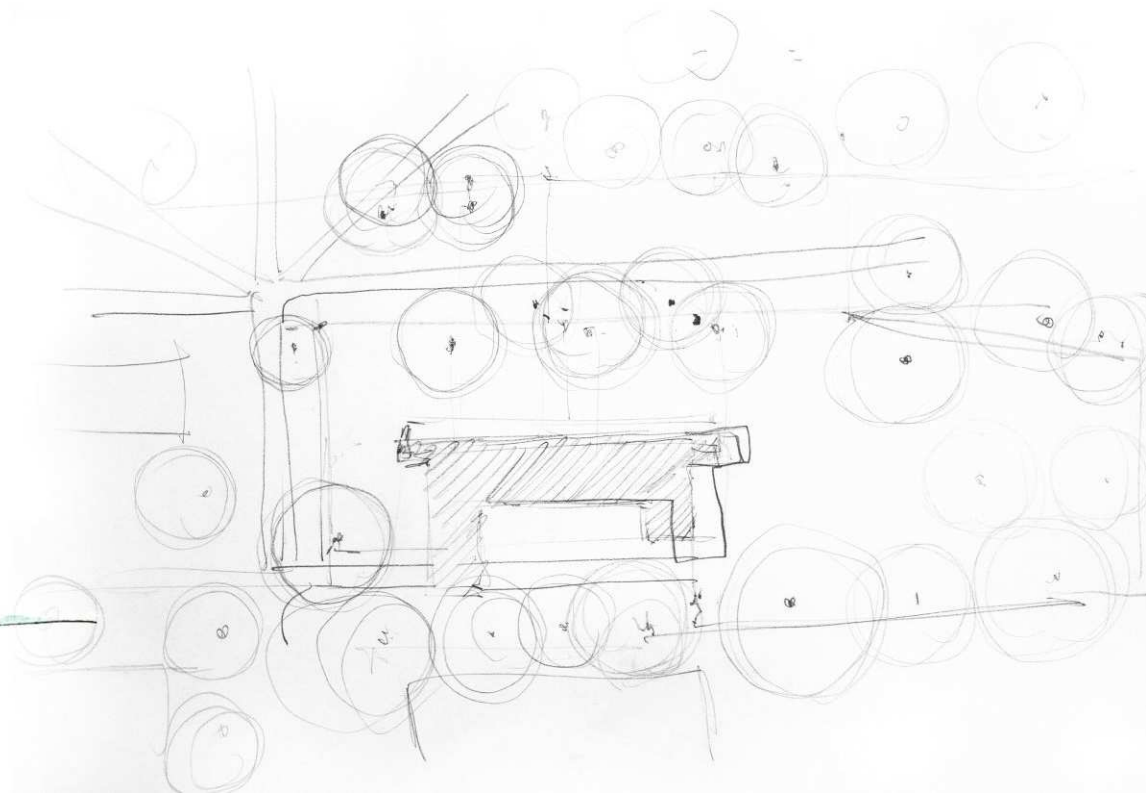

OGNISKO MOKOTÓW

OGNISKO MOKOTÓW

OGNISKO MOKOTÓW

INTEGRACJA Z PARKIEM

ODWRÓCENIE FUNKCJI

ZIELONE PIKSELE - STREFA WARSZTATOWA

POTENCJALNE DOCHODY

SKARPA
(MOŻLIWOŚĆ SIĘDZENIA)

OGNISKO MOKOTÓW

ODWRÓCENIE FUNKCJI

OGNISKO MOKOTÓW

Dzieci dostają więcej przestrzeni do zabawy, a przestrzeń dorosłych przenika się ze strefą kawiarnianą. Pomiędzy nimi, na osi nowego wejścia do budynku, znajduje się otwarta przestrzeń zintegrowana z parkiem.