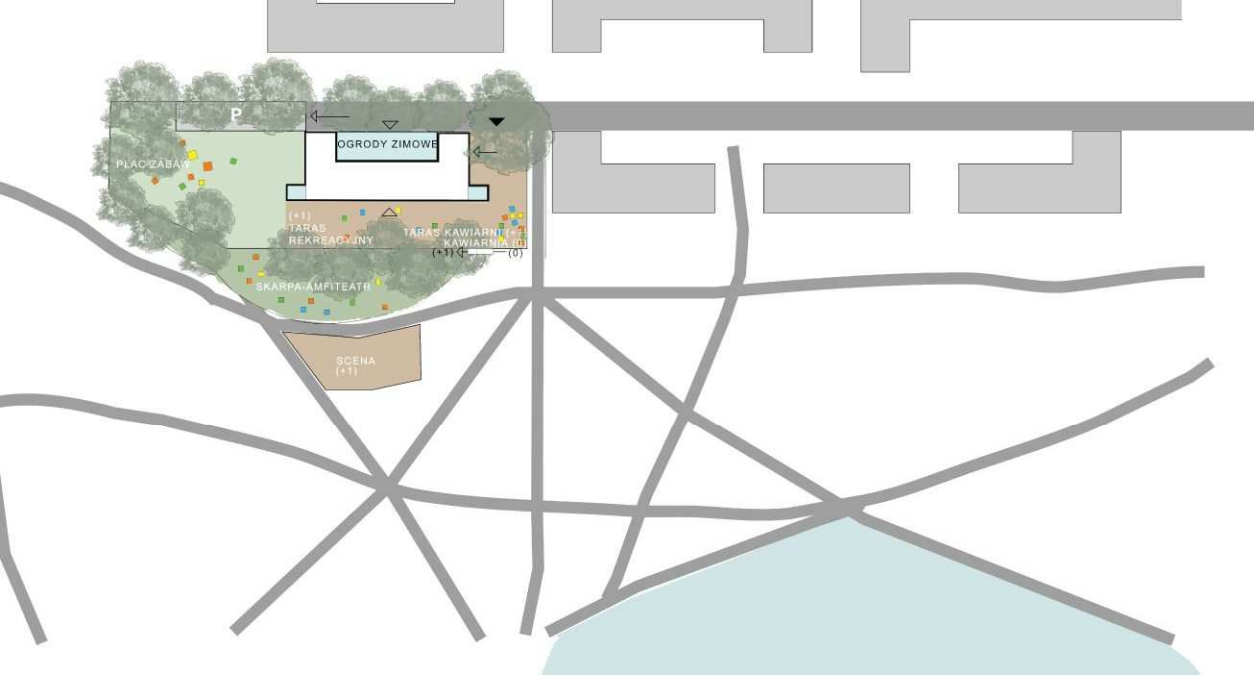

OGNISKO MOKOTÓW

OGNISKO MOKOTÓW

OGNISKO MOKOTÓW

INTEGRACJA Z PARKIEM

ODWRÓCENIE FUNKCJI

ZIELONE PIKSELE - STREFA WARSZTATOWA

POTENCJALNE DOCHODY

SKARPA
(MOŻLIWOŚĆ SIĘDZENIA)

OGNISKO MOKOTÓW

ODWRÓCENIE FUNKCJI

OGNISKO MOKOTÓW

Dzieci dostają więcej przestrzeni do zabawy, a przestrzeń dorosłych przenika się ze strefą kawiarnianą. Pomiędzy nimi, na osi nowego wejścia do budynku, znajduje się otwarta przestrzeń zintegrowana z parkiem.